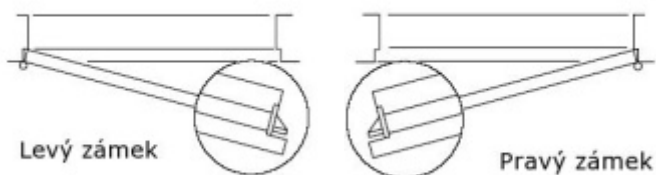

Levý zámek

Pravý zámek

Zobrazit produkt