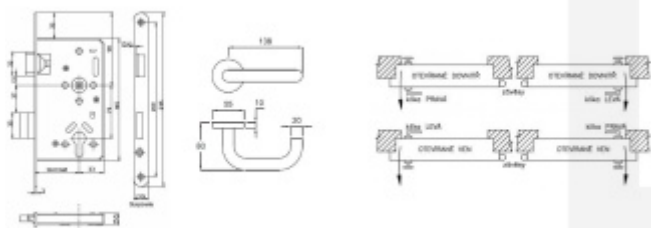

Levý zámek

Pravý zámek

Zobrazit produkt