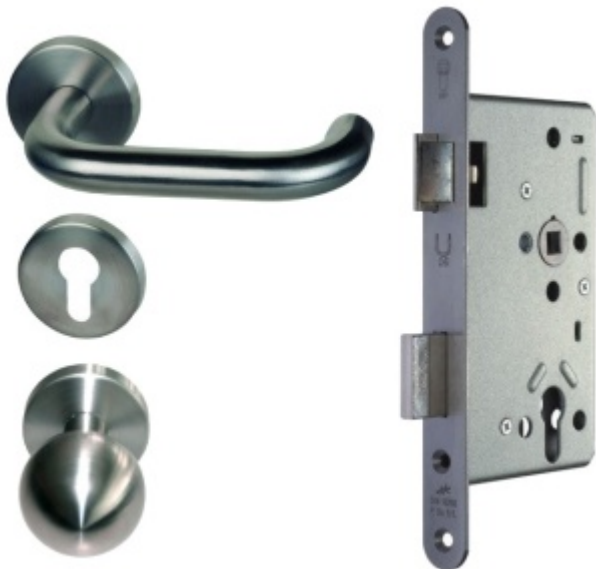

Produktový list

platný k 26. 5. 2026

luxusnikovani.cz
DELIVERED BY EFB

Panikové kování -sada pro dveře, klika/koule + zámek Klika levá / zámek levý

ID produktu: 9560

Kompletní sada kování pro panikové dveře osazené klikou koulí a panikovým zámkem

Sada obsahuje certifikovaný zámek + dveřní kliky, pevnou kouli a čtyřhran.

Všechny komponenty splňují požadavky normy EN 179.

Paniková funkce APE: Z venkovní strany lze odemknout pouze klíčem, z únikové strany lze odemknout klíčem i pouhým stiskem dveřní kliky.

Dodávka se skládá z těchto elementů:

Panikový zámek SSF Serie 20 APE (dornmass zámku 55 mm) + Objektové kování EFB Project A09 + čtyřhran s redukcí

Kování je určeno pro tloušťku dveří 38-43 mm. Kování lze objednat i pro jinou tloušťku dveří. Příplatek cca 110,- Kč bez DPH + termín dodání cca 7 pracovních dní.