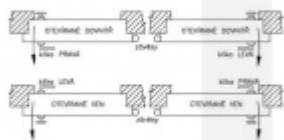

Při objednání je potřeba určit stranové provedení dveří a kování.

**Vaše cena bez DPH**

**127,43 €**

Vaše cena s DPH

154,19 €

Zobrazit produkt

Levý zámek

Pravý zámek