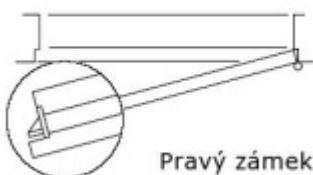

Při objednání je potřeba určit stranové provedení dveří a kování.

**Vaše cena bez DPH**

**127,43 €**

Vaše cena s DPH

154,19 €

Zobrazit produkt

Levý zámek

Pravý zámek