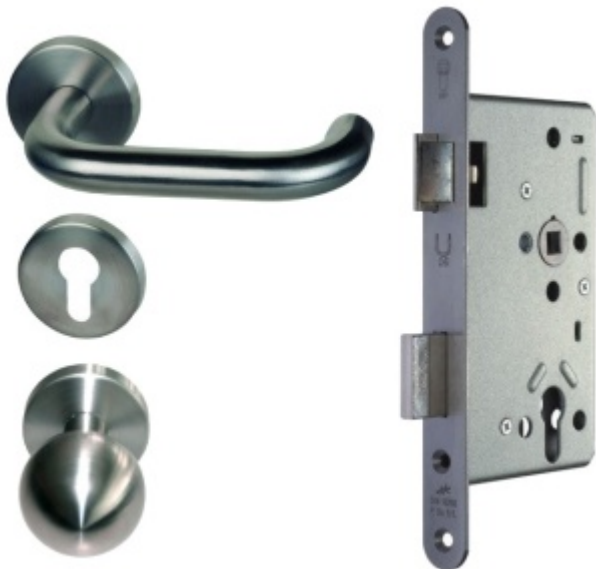

## Panikové kování -sada pro dveře, klika/koule + zámek Klika levá / zámek levý

ID produktu: 9560

Kompletní sada kování pro panikové dveře osazené klikou koulí a panikovým zámkem

Sada obsahuje certifikovaný zámek + dveřní kliky, pevnou kouli a čtyřhran.

Všechny komponenty splňují požadavky normy EN 179.

**Paniková funkce APE:** Z venkovní strany lze odemknout pouze klíčem, z únikové strany lze odemknout klíčem i pouhým stiskem dveřní kliky.

Dodávka se skládá z těchto elementů: