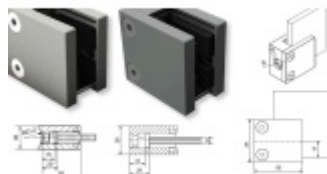

Produktový list

platný k 2. 5. 2026

luxusnikovani.cz
DELIVERED BY EFB

Držák skla AbP typ 6, 45x50 mm, zinek bez povrchu 10 mm, Kulatý průměr 42,4 mm

ID produktu: 958

PLU: 50.13.4420

Úchyt pro sklo na plochý nebo kulatý sloupek

Zinková slitina bez povrchové úpravy

Vhodné pro tloušťku skla 8-12,76 mm

Balení obsahuje držák + těsnění pro sklo

Součástí balení není spojovací materiál pro podklad

Bez vrtání do skla

Vaše cena bez DPH

198 Kč

Vaše cena s DPH

239,58 Kč

Zobrazit produkt

PŘÍSLUŠENSTVÍ

**Nerezový sloupek 995 mm,
rohový s přípravou pro
montáž úchytů na sklo 4xM8
závit**

Süd-Metall

OD 1 125 Kč

5 pracovních dní

**Nerezový sloupek 995mm,
středový s přípravou pro
montáž úchytů na sklo 4xM8
závit**

Süd-Metall

OD 1 125 Kč

5 pracovních dní

**Nerezový sloupek 995mm,
koncový s přípravou pro
montáž úchytů na sklo 2xM8
závit**