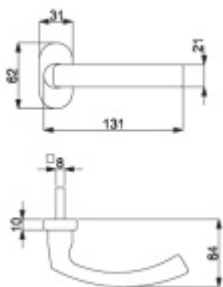

Produktový list

platný k 28. 4. 2026

luxusnikovani.cz
DELIVERED BY EFB

Klika s úzkou rozetou Súdmetall Cintre-R

Kování na rámové dveře s vysokým zatížením. Klika pevně spojená s rozetou a pružinou.

Uvedená cena je za polovinu sady bez čtyřhranu včetně rozety pro klíč.

Materiál: nerez kartáčovaná

Levé provedení

[Klika s úzkou rozetou Súdmetall Cintre-R
Levé provedení](#)

DETAIL

5 pracovních dní **1 330 Kč bez DPH**
1 609,3 Kč s DPH

Pravé provedení

[Klika s úzkou rozetou Súdmetall Cintre-R
Pravé provedení](#)