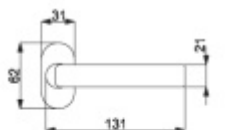

Produktový list

platný k 28. 4. 2026

luxusnikovani.cz
DELIVERED BY EFB

Klika s úzkou rozetou Súdmetall Cintre-R Levé provedení

ID produktu: 9582

PLU: 32.85.9440

Kování na rámové dveře s vysokým zatížením. Klika pevně spojená s rozetou a pružinou.