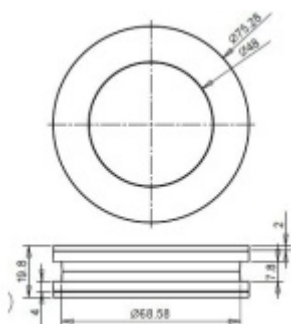

Nerez kartáčovaná

[Mušle pro posuvné skleněné dveře FSB 13 4256 open](#)
[Nerez kartáčovaná, 10 mm](#)

DETAIL

6 ks **955 Kč bez DPH**
1 155,55 Kč s DPH