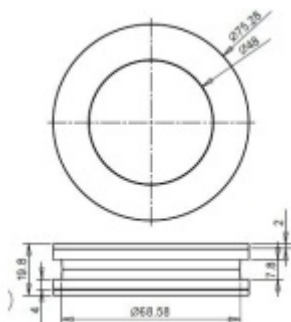

Nerez kartáčovaná

[Mušle pro posuvné skleněné dveře FSB 13 4256 open](#)
[Nerez kartáčovaná, 10 mm](#)

DETAIL

6 ks **955 Kč bez DPH**
1 155,55 Kč s DPH