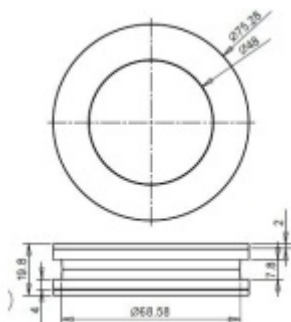

Nerez kartáčovaná

[Mušle pro posuvné skleněné dveře FSB 13 4256 open](#)
[Nerez kartáčovaná, 10 mm](#)

DETAIL

6 ks **38,98 € bez DPH**
47,17 € s DPH