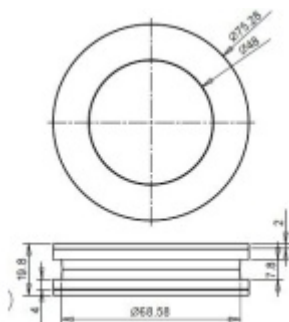

Mušle pro posuvné skleněné dveře FSB 13 4256 open Nerez kartáčovaná, 10 mm

FSB

ID produktu: 9585

Mušle pro skleněné posuvné dveře , otevřená bez překrytí .

Vhodná pro tloušťku skla 8-12 mm .

Otvor ve skle - průměr 70 mm .

Instalace se provádí bez lepidla . Součástí dodávky jsou spojovací šroubky .

Dostupná v hliníku a nerez .

Vaše cena bez DPH

955 Kč

Vaše cena s DPH

1 155,55 Kč

Dostupnost

6 ks