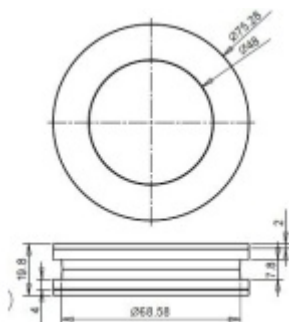

Mušle pro posuvné skleněné dveře FSB 13 4256 open Nerez kartáčovaná, 10 mm

FSB

ID produktu: 9585

Mušle pro skleněné posuvné dveře , otevřená bez překrytí .

Vhodná pro tloušťku skla 8-12 mm .

Otvor ve skle - průměr 70 mm .

Instalace se provádí bez lepidla . Součástí dodávky jsou spojovací šroubky .

Dostupná v hliníku a nerez .

Vaše cena bez DPH

38,98 €

Vaše cena s DPH

47,17 €

Dostupnost

6 ks