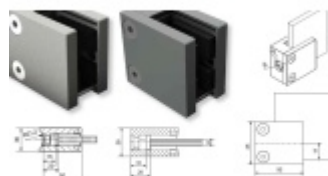

Produktový list

platný k 7. 6. 2026

luxusnikovani.cz
DELIVERED BY EFB

Držák skla AbP typ 6, 45x50 mm, zinek bez povrchu 10 mm, Kulatý průměr 42,4 mm

ID produktu: 958

PLU: 50.13.4420

Úchyt pro sklo na plochý nebo kulatý sloupek

Zinková slitina bez povrchové úpravy

Vhodné pro tloušťku skla 8-12,76 mm

Balení obsahuje držák + těsnění pro sklo

Součástí balení není spojovací materiál pro podklad

Bez vrtání do skla

Vaše cena bez DPH

8,08 €

Vaše cena s DPH

9,78 €

Zobrazit produkt

PŘÍSLUŠENSTVÍ

**Nerezový sloupek 995 mm,
rohový s přípravou pro
montáž úchytů na sklo 4xM8
závit**

Süd-Metall

OD 45,92 €

5 pracovních dní

**Nerezový sloupek 995mm,
středový s přípravou pro
montáž úchytů na sklo 4xM8
závit**

Süd-Metall

OD 45,92 €

5 pracovních dní

**Nerezový sloupek 995mm,
koncový s přípravou pro
montáž úchytů na sklo 2xM8
závit**