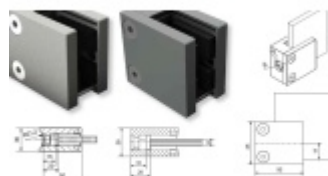

### Držák skla AbP typ 6, 45x50 mm, zinek bez povrchu 10 mm, Plochý sloupek

ID produktu: 959

PLU: 50.13.4030

Úchyt pro sklo na plochý nebo kulatý sloupek

Zinková slitina bez povrchové úpravy

Vhodné pro tloušťku skla 8-12,76 mm

Balení obsahuje držák + těsnění pro sklo

Součástí balení není spojovací materiál pro podklad

Bez vrtání do skla

**Vaše cena bez DPH**

**198 Kč**

Vaše cena s DPH

239,58 Kč

Zobrazit produkt

## PŘÍSLUŠENSTVÍ

**Nerezový sloupek 995 mm,  
rohový s přípravou pro  
montáž úchytů na sklo 4xM8  
závit**

Süd-Metall

---

**OD 1 125 Kč**

5 pracovních dní

**Nerezový sloupek 995mm,  
středový s přípravou pro  
montáž úchytů na sklo 4xM8  
závit**

Süd-Metall

---

**OD 1 125 Kč**

5 pracovních dní

**Nerezový sloupek 995mm,  
koncový s přípravou pro  
montáž úchytů na sklo 2xM8  
závit**

Süd-Metall

---

**OD 1 125 Kč**