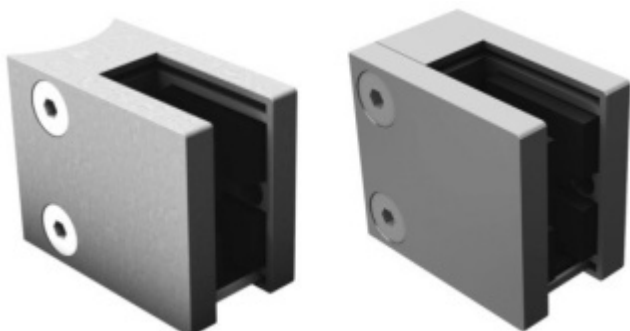

Produktový list

platný k 30. 4. 2026

luxusnikovani.cz
DELIVERED BY EFB

Držák skla AbP typ 6, 45x50 mm, zinek bez povrchu 12 mm, Kulatý průměr 42,4 mm

ID produktu: 960

PLU: 50.13.4440

Úchyt pro sklo na plochý nebo kulatý sloupek

Zinková slitina bez povrchové úpravy

Vhodné pro tloušťku skla 8-12,76 mm

Balení obsahuje držák + těsnění pro sklo

Součástí balení není spojovací materiál pro podklad

Bez vrtání do skla

Vaše cena bez DPH

198 Kč

Vaše cena s DPH

239,58 Kč

[Zobrazit produkt](#)

PŘÍSLUŠENSTVÍ

**Nerezový sloupek 995 mm,
rohový s přípravou pro
montáž úchytů na sklo 4xM8
závit**

Süd-Metall

OD 1 125 Kč

5 pracovních dní

**Nerezový sloupek 995mm,
středový s přípravou pro
montáž úchytů na sklo 4xM8
závit**

Süd-Metall

OD 1 125 Kč

5 pracovních dní

**Nerezový sloupek 995mm,
koncový s přípravou pro
montáž úchytů na sklo 2xM8
závit**