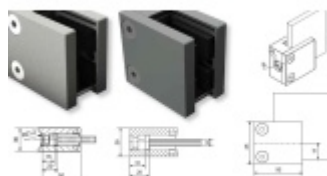

Zinková slitina bez povrchové úpravy

Vhodné pro tloušťku skla 8-12,76 mm

Balení obsahuje držák + těsnění pro sklo

Součástí balení není spojovací materiál pro podklad

Bez vrtání do skla

Vaše cena bez DPH

198 Kč

Vaše cena s DPH

239,58 Kč

[Zobrazit produkt](#)

PŘÍSLUŠENSTVÍ

**Nerezový sloupek 995 mm,
rohový s přípravou pro
montáž úchytů na sklo 4xM8
závit**

Süd-Metall

OD 1 125 Kč

5 pracovních dní

**Nerezový sloupek 995mm,
středový s přípravou pro
montáž úchytů na sklo 4xM8
závit**

Süd-Metall

OD 1 125 Kč

5 pracovních dní

**Nerezový sloupek 995mm,
koncový s přípravou pro
montáž úchytů na sklo 2xM8
závit**