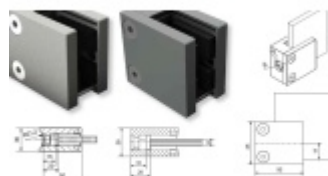

### Držák skla AbP typ 6, 45x50 mm, zinek bez povrchu 12 mm, Kulatý průměr 42,4 mm

ID produktu: 960

PLU: 50.13.4440

Úchyt pro sklo na plochý nebo kulatý sloupek

Zinková slitina bez povrchové úpravy

Vhodné pro tloušťku skla 8-12,76 mm

Balení obsahuje držák + těsnění pro sklo

Součástí balení není spojovací materiál pro podklad

Bez vrtání do skla

**Vaše cena bez DPH**

**8,08 €**

Vaše cena s DPH

9,78 €

[Zobrazit produkt](#)

## PŘÍSLUŠENSTVÍ

**Nerezový sloupek 995 mm,  
rohový s přípravou pro  
montáž úchytů na sklo 4xM8  
závit**

Süd-Metall

---

**OD 45,92 €**

5 pracovních dní

**Nerezový sloupek 995mm,  
středový s přípravou pro  
montáž úchytů na sklo 4xM8  
závit**

Süd-Metall

---

**OD 45,92 €**

5 pracovních dní

**Nerezový sloupek 995mm,  
koncový s přípravou pro  
montáž úchytů na sklo 2xM8  
závit**

Süd-Metall

---

**OD 45,92 €**