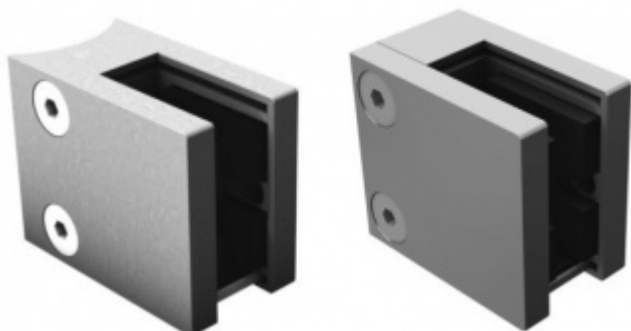

Produktový list

platný k 19. 9. 2024

luxusnikovani.cz
DELIVERED BY EFB

Držák skla AbP typ 6, 45x50 mm, zinek bez povrchu 12 mm, Plochý sloupek

ID produktu: 961

PLU: 50.13.4050

Úchyt pro sklo na plochý nebo kulatý sloupek

Zinková slitina bez povrchové úpravy

Vhodné pro tloušťku skla 8-12,76 mm

Balení obsahuje držák + těsnění pro sklo

Součástí balení není spojovací materiál pro podklad

Bez vrtání do skla

Vaše cena bez DPH

198 Kč

Vaše cena s DPH

239,58 Kč

Zobrazit produkt

PŘÍSLUŠENSTVÍ

Nerezový sloupek 995 mm, rohový s přípravou pro montáž úchytů na sklo 4xM8 závit

Süd-Metall

OD 1 200 Kč

5 pracovních dní

Nerezový sloupek 995mm, středový s přípravou pro montáž úchytů na sklo 4xM8 závit

Süd-Metall

OD 1 200 Kč

5 pracovních dní

Nerezový sloupek 995mm, koncový s přípravou pro montáž úchytů na sklo 2xM8 závit

Süd-Metall