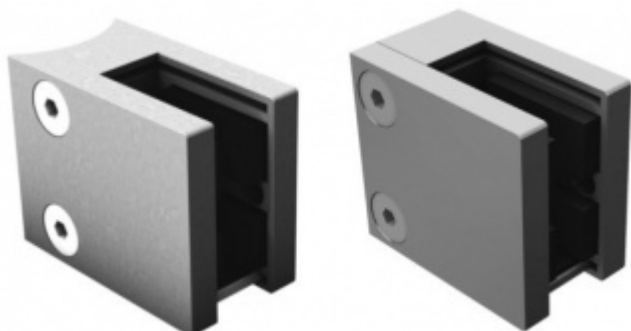

Produktový list

platný k 20. 9. 2024

luxusnikovani.cz
DELIVERED BY EFB

Držák skla AbP typ 6, 45x50 mm, zinek bez povrchu 12 mm, Plochý sloupek

ID produktu: 961

PLU: 50.13.4050

Úchyt pro sklo na plochý nebo kulatý sloupek

Zinková slitina bez povrchové úpravy

Vhodné pro tloušťku skla 8-12,76 mm

Balení obsahuje držák + těsnění pro sklo

Součástí balení není spojovací materiál pro podklad

Bez vrtání do skla

Vaše cena bez DPH

198 Kč

Vaše cena s DPH

239,58 Kč

Zobrazit produkt

PŘÍSLUŠENSTVÍ

Nerezový sloupek 995 mm, rohový s přípravou pro montáž úchytů na sklo 4xM8 závit

Süd-Metall

OD 1 200 Kč

5 pracovních dní

Nerezový sloupek 995mm, středový s přípravou pro montáž úchytů na sklo 4xM8 závit

Süd-Metall

OD 1 200 Kč

5 pracovních dní

Nerezový sloupek 995mm, koncový s přípravou pro montáž úchytů na sklo 2xM8 závit

Süd-Metall