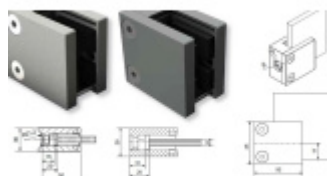

Zinková slitina bez povrchové úpravy

Vhodné pro tloušťku skla 8-12,76 mm

Balení obsahuje držák + těsnění pro sklo

Součástí balení není spojovací materiál pro podklad

Bez vrtání do skla

Vaše cena bez DPH

198 Kč

Vaše cena s DPH

239,58 Kč

Zobrazit produkt

PŘÍSLUŠENSTVÍ

Nerezový sloupek 995 mm, rohový s přípravou pro montáž úchytů na sklo 4xM8 závit

Süd-Metall

OD 1 200 Kč

5 pracovních dní

Nerezový sloupek 995mm, středový s přípravou pro montáž úchytů na sklo 4xM8 závit

Süd-Metall

OD 1 200 Kč

5 pracovních dní

Nerezový sloupek 995mm, koncový s přípravou pro montáž úchytů na sklo 2xM8 závit

Süd-Metall