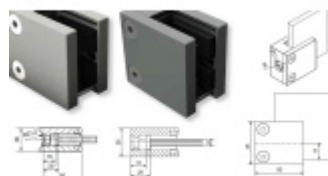

Zinková slitina bez povrchové úpravy

Vhodné pro tloušťku skla 8-12,76 mm

Balení obsahuje držák + těsnění pro sklo

Součástí balení není spojovací materiál pro podklad

Bez vrtání do skla

Vaše cena bez DPH

198 Kč

Vaše cena s DPH

239,58 Kč

Zobrazit produkt

PŘÍSLUŠENSTVÍ

Nerezový sloupek 995 mm, rohový s přípravou pro montáž úchytů na sklo 4xM8 závit

Süd-Metall

OD 1 200 Kč

5 pracovních dní

Nerezový sloupek 995mm, středový s přípravou pro montáž úchytů na sklo 4xM8 závit

Süd-Metall

OD 1 200 Kč

5 pracovních dní

Nerezový sloupek 995mm, koncový s přípravou pro montáž úchytů na sklo 2xM8 závit

Süd-Metall