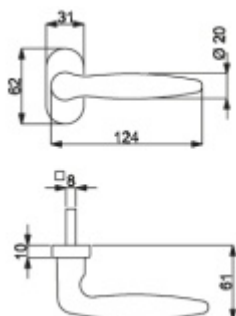

Materiál: chrom

Levé provedení

[Klika s úzkou rozetou Súdmetall Arena-R chrom](#)
[Levé provedení](#)

DETAIL

5 pracovních dní **910 Kč bez DPH**
1 101,1 Kč s DPH

Pravé provedení

[Klika s úzkou rozetou Súdmetall Arena-R chrom](#)
[Pravé provedení](#)