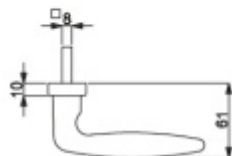

Levé provedení

[Klika s úzkou rozetou Súdmetall Arena-R chrom](#)
[Levé provedení](#)

DETAIL

5 pracovních dní **37,14 € bez DPH**
44,94 € s DPH

Pravé provedení

[Klika s úzkou rozetou Súdmetall Arena-R chrom](#)
[Pravé provedení](#)

DETAIL

5 pracovních dní **37,14 € bez DPH**
44,94 € s DPH