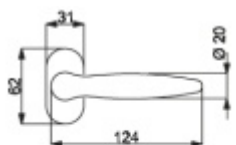

Materiál: chrom

Levé provedení

[Klika s úzkou rozetou Súdmetall Arena-R chrom](#)
[Levé provedení](#)

DETAIL

5 pracovních dní **37,14 € bez DPH**
44,94 € s DPH

Pravé provedení

[Klika s úzkou rozetou Súdmetall Arena-R chrom](#)
[Pravé provedení](#)