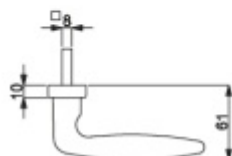

## PŘÍSLUŠENSTVÍ

**Čtyřhran s drážkou 8 mm**

Süd-Metall

---

**OD OD 70 Kč**

5 pracovních dní

**Jednostranný čtyřhran 8 mm  
s kotvením**

Süd-Metall