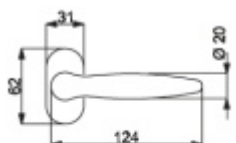

## PŘÍSLUŠENSTVÍ

**Čtyřhran s drážkou 8 mm**

Süd-Metall

---

**OD OD 70 Kč**

5 pracovních dní

**Jednostranný čtyřhran 8 mm  
s kotvením**

Süd-Metall