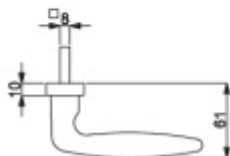

Klika s úzkou rozetou Súdmetall Arena-R chrom Pravé provedení

ID produktu: 9618

PLU: 32.84.9320

Kování na rámové dveře s vysokým zatížením. Klika pevně spojená s rozetou a pružinou.

Uvedená cena je za polovinu sady bez čtyřhranu včetně rozety pro klíč.

Materiál: chrom

Vaše cena bez DPH

37,14 €

Vaše cena s DPH

44,94 €

Zobrazit produkt