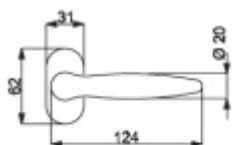

Klika s úzkou rozetou Súdmetall Arena-R chrom Pravé provedení

ID produktu: 9618

PLU: 32.84.9320

Kování na rámové dveře s vysokým zatížením. Klika pevně spojená s rozetou a pružinou.

Uvedená cena je za polovinu sady bez čtyřhranu včetně rozety pro klíč.

Materiál: chrom

Vaše cena bez DPH

37,14 €

Vaše cena s DPH

44,94 €

Zobrazit produkt