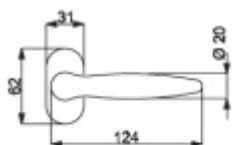

Klika s úzkou rozetou Súdmetall Arena-R chrom Levé provedení

ID produktu: 9619

PLU: 32.84.9330

Kování na rámové dveře s vysokým zatížením. Klika pevně spojená s rozetou a pružinou.

Uvedená cena je za polovinu sady bez čtyřhranu včetně rozety pro klíč.

Materiál: chrom

Vaše cena bez DPH

37,14 €

Vaše cena s DPH

44,94 €

Zobrazit produkt