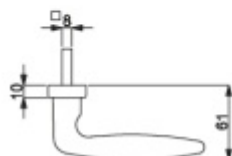

Klika s úzkou rozetou Súdmetall Arena-R chrom Levé provedení

ID produktu: 9619

PLU: 32.84.9330

Kování na rámové dveře s vysokým zatížením. Klika pevně spojená s rozetou a pružinou.

Uvedená cena je za polovinu sady bez čtyřhranu včetně rozety pro klíč.

Materiál: chrom

Vaše cena bez DPH

37,14 €

Vaše cena s DPH

44,94 €

Zobrazit produkt