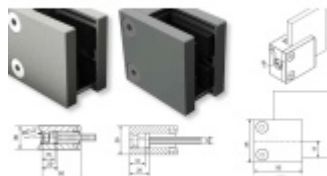

Zinková slitina bez povrchové úpravy

Vhodné pro tloušťku skla 8-12,76 mm

Balení obsahuje držák + těsnění pro sklo

Součástí balení není spojovací materiál pro podklad

Bez vrtání do skla

Vaše cena bez DPH

8,08 €

Vaše cena s DPH

9,78 €

[Zobrazit produkt](#)

PŘÍSLUŠENSTVÍ

**Nerezový sloupek 995 mm,
rohový s přípravou pro
montáž úchytů na sklo 4xM8
závit**

Süd-Metall

OD 45,92 €

5 pracovních dní

**Nerezový sloupek 995mm,
středový s přípravou pro
montáž úchytů na sklo 4xM8
závit**

Süd-Metall

OD 45,92 €

5 pracovních dní

**Nerezový sloupek 995mm,
koncový s přípravou pro
montáž úchytů na sklo 2xM8
závit**