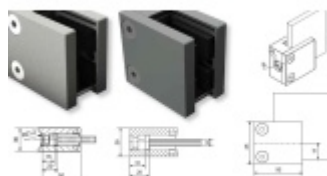

Produktový list

platný k 2. 5. 2026

luxusnikovani.cz
DELIVERED BY EFB

Držák skla AbP typ 6, 45x50 mm, zinek bez povrchu 8,76 mm, Kulatý průměr 42,4 mm

ID produktu: 962

PLU: 50.13.4410

Úchyt pro sklo na plochý nebo kulatý sloupek

Zinková slitina bez povrchové úpravy

Vhodné pro tloušťku skla 8-12,76 mm

Balení obsahuje držák + těsnění pro sklo

Součástí balení není spojovací materiál pro podklad

Bez vrtání do skla

Vaše cena bez DPH

198 Kč

Vaše cena s DPH

239,58 Kč

[Zobrazit produkt](#)

PŘÍSLUŠENSTVÍ

**Nerezový sloupek 995 mm,
rohový s přípravou pro
montáž úchytů na sklo 4xM8
závit**

Süd-Metall

OD 1 125 Kč

5 pracovních dní

**Nerezový sloupek 995mm,
středový s přípravou pro
montáž úchytů na sklo 4xM8
závit**

Süd-Metall

OD 1 125 Kč

5 pracovních dní

**Nerezový sloupek 995mm,
koncový s přípravou pro
montáž úchytů na sklo 2xM8
závit**