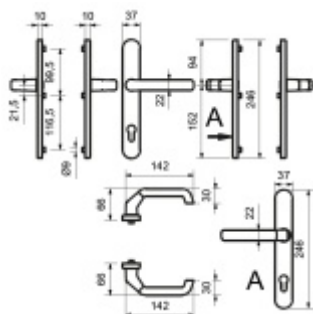

Klika pevně spojená se štítky

Přesah vložky 8 - 12 mm

Rozteč zámku 92 mm

Uvedená cena je pro provedení tloušťky dveří 67 - 72 mm

Na poptání lze dodat spojovací materiál i pro jinou tloušťku dveří

Eloxovaný hliník