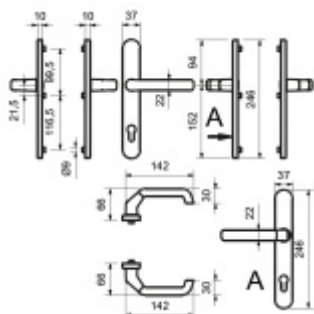

Klika pevně spojená se štítky

Přesah vložky 8 - 12 mm

Rozteč zámku 92 mm

Uvedená cena je pro provedení tloušťky dveří 67 - 72 mm

Na poptání lze dodat spojovací materiál i pro jinou tloušťku dveří

Eloxovaný hliník