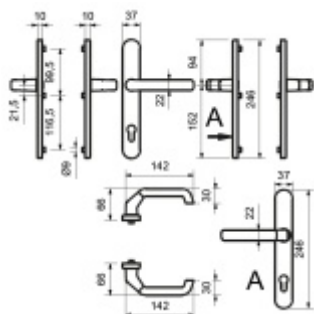

Sestava klika/klika

Kovová konstrukce pod štítkem pro vysoké zatížení

Klika pevně spojená se štítkem

Přesah vložky 8 - 12 mm

Rozteč zámku 92 mm

Uvedená cena je pro provedení tloušťky dveří 67 - 72 mm

Na poptání lze dodat spojovací materiál i pro jinou tloušťku dveří