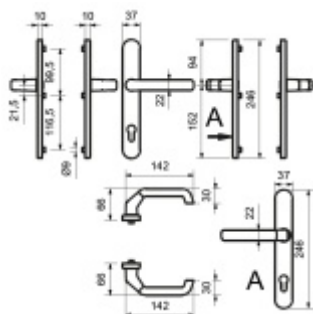

Sestava klika/klika

Kovová konstrukce pod štítkem pro vysoké zatížení

Klika pevně spojená se štítkem

Přesah vložky 8 - 12 mm

Rozteč zámku 92 mm

Uvedená cena je pro provedení tloušťky dveří 67 - 72 mm

Na poptání lze dodat spojovací materiál i pro jinou tloušťku dveří