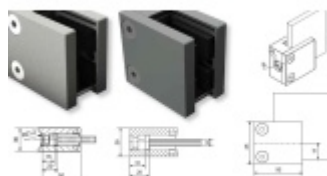

### Držák skla AbP typ 6, 45x50 mm, zinek bez povrchu 8,76 mm, Kulatý průměr 42,4 mm

ID produktu: 962

PLU: 50.13.4410

Úchyt pro sklo na plochý nebo kulatý sloupek

Zinková slitina bez povrchové úpravy

Vhodné pro tloušťku skla 8-12,76 mm

Balení obsahuje držák + těsnění pro sklo

Součástí balení není spojovací materiál pro podklad

Bez vrtání do skla

**Vaše cena bez DPH**

**8,08 €**

Vaše cena s DPH

9,78 €

Zobrazit produkt

## PŘÍSLUŠENSTVÍ

**Nerezový sloupek 995 mm,  
rohový s přípravou pro  
montáž úchytů na sklo 4xM8  
závit**

Süd-Metall

---

**OD 45,92 €**

5 pracovních dní

**Nerezový sloupek 995mm,  
středový s přípravou pro  
montáž úchytů na sklo 4xM8  
závit**

Süd-Metall

---

**OD 45,92 €**

5 pracovních dní

**Nerezový sloupek 995mm,  
koncový s přípravou pro  
montáž úchytů na sklo 2xM8  
závit**

Süd-Metall

---

**OD 45,92 €**