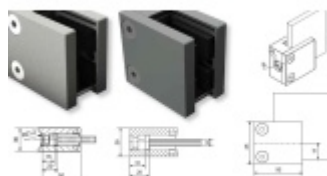

Zinková slitina bez povrchové úpravy

Vhodné pro tloušťku skla 8-12,76 mm

Balení obsahuje držák + těsnění pro sklo

Součástí balení není spojovací materiál pro podklad

Bez vrtání do skla

Vaše cena bez DPH

198 Kč

Vaše cena s DPH

239,58 Kč

Zobrazit produkt

PŘÍSLUŠENSTVÍ

**Nerezový sloupek 995 mm,
rohový s přípravou pro
montáž úchytů na sklo 4xM8
závit**

Süd-Metall

OD 1 125 Kč

5 pracovních dní

**Nerezový sloupek 995mm,
středový s přípravou pro
montáž úchytů na sklo 4xM8
závit**

Süd-Metall

OD 1 125 Kč

5 pracovních dní

**Nerezový sloupek 995mm,
koncový s přípravou pro
montáž úchytů na sklo 2xM8
závit**