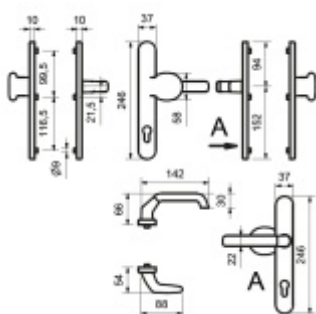

Produktový list

platný k 28. 4. 2026

luxusnikovani.cz
DELIVERED BY EFB

Štítkové kování Südmetail Berlin-LS klika/koule

Štítkové kování pro rámové dveře

Sestava klika/koule

Kovová konstrukce pod štítkem pro vysoké zatížení

Klika pevně spojená se štítky

Přesah vložky 9 - 13 mm

Rozteč zámku 92 mm

Uvedená cena je pro provedení tloušťky dveří 67 - 72 mm

Na poptání lze dodat spojovací materiál i pro jinou tloušťku dveří

Eloxovaný hliník