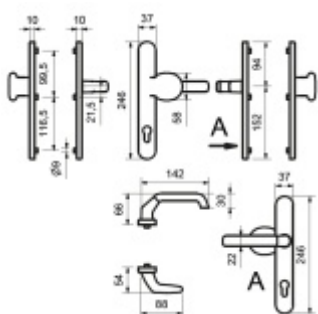

## Štítkové kování Südmetail Berlin-LS klika/koule

Štítkové kování pro rámové dveře

Sestava klika/koule

Kovová konstrukce pod štítkem pro vysoké zatížení

Klika pevně spojená se štítky

Přesah vložky 9 - 13 mm

Rozteč zámku 92 mm

Uvedená cena je pro provedení tloušťky dveří 67 - 72 mm

Na poptání lze dodat spojovací materiál i pro jinou tloušťku dveří