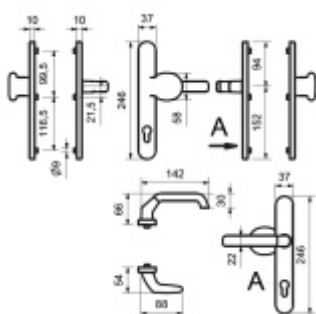

## Štítkové kování Südmetail Berlin-LS klika/koule Bílá RAL 9016, S překrytím vločky

ID produktu: 9634

PLU: 40.33.1510

Štítkové kování pro rámové dveře

Sestava klika/koule

Kovová konstrukce pod štítkem pro vysoké zatížení

Klika pevně spojená se štítkem

Přesah vločky 9 - 13 mm

Rozteč zámku 92 mm

Uvedená cena je pro provedení tloušťky dveří 67 - 72 mm

Na poptání lze dodat spojovací materiál i pro jinou tloušťku dveří

**Vaše cena bez DPH**