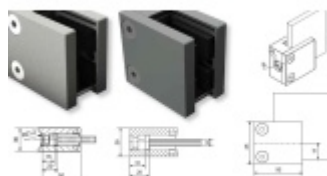

Zinková slitina bez povrchové úpravy

Vhodné pro tloušťku skla 8-12,76 mm

Balení obsahuje držák + těsnění pro sklo

Součástí balení není spojovací materiál pro podklad

Bez vrtání do skla

Vaše cena bez DPH

8,08 €

Vaše cena s DPH

9,78 €

Zobrazit produkt

PŘÍSLUŠENSTVÍ

**Nerezový sloupek 995 mm,
rohový s přípravou pro
montáž úchytů na sklo 4xM8
závit**

Süd-Metall

OD 45,92 €

5 pracovních dní

**Nerezový sloupek 995mm,
středový s přípravou pro
montáž úchytů na sklo 4xM8
závit**

Süd-Metall

OD 45,92 €

5 pracovních dní

**Nerezový sloupek 995mm,
koncový s přípravou pro
montáž úchytů na sklo 2xM8
závit**