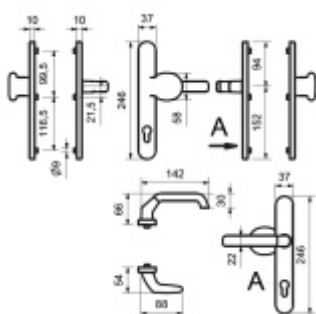

Produktový list

platný k 27. 4. 2026

luxusnikovani.cz
DELIVERED BY EFB

Štítkové kování Südmetail Berlin-LS klika/koule Nerez kartáčovaná, Bez překrytí vložky

ID produktu: 9640

PLU: 40.33.1440

Štítkové kování pro rámové dveře

Sestava klika/koule

Kovová konstrukce pod štítkem pro vysoké zatížení

Klika pevně spojená se štítkem

Přesah vložky 9 - 13 mm

Rozteč zámku 92 mm

Uvedená cena je pro provedení tloušťky dveří 67 - 72 mm

Na poptání lze dodat spojovací materiál i pro jinou tloušťku
dveří