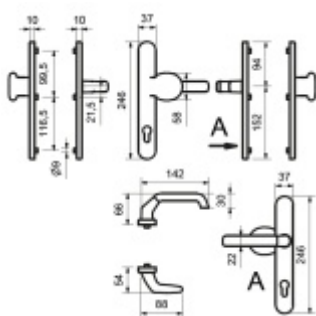

## Štítkové kování Südmetail Berlin-LS klika/koule Hnědá, Bez překrytí vložky

ID produktu: 9642

PLU: 40.33.1400

Štítkové kování pro rámové dveře

Sestava klika/koule

Kovová konstrukce pod štítkem pro vysoké zatížení

Klika pevně spojená se štítky

Přesah vložky 9 - 13 mm

Rozteč zámku 92 mm

Uvedená cena je pro provedení tloušťky dveří 67 - 72 mm

Na poptání lze dodat spojovací materiál i pro jinou tloušťku dveří

**Vaše cena bez DPH**