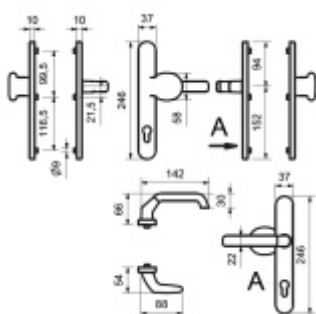

## Štítkové kování Südmetail Berlin-LS klika/koule Hnědá, Bez překrytí vložky

ID produktu: 9642

PLU: 40.33.1400

Štítkové kování pro rámové dveře

Sestava klika/koule

Kovová konstrukce pod štítkem pro vysoké zatížení

Klika pevně spojená se štítky

Přesah vložky 9 - 13 mm

Rozteč zámku 92 mm

Uvedená cena je pro provedení tloušťky dveří 67 - 72 mm

Na poptání lze dodat spojovací materiál i pro jinou tloušťku dveří

**Vaše cena bez DPH**