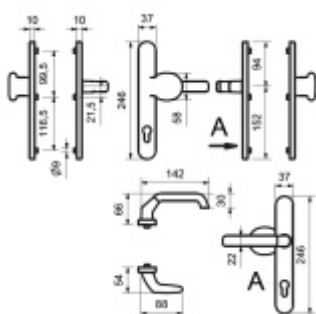

Sestava klika/koule

Kovová konstrukce pod štítkem pro vysoké zatížení

Klika pevně spojená se štítky

Přesah vložky 9 - 13 mm

Rozteč zámku 92 mm

Uvedená cena je pro provedení tloušťky dveří 67 - 72 mm

Na poptání lze dodat spojovací materiál i pro jinou tloušťku dveří