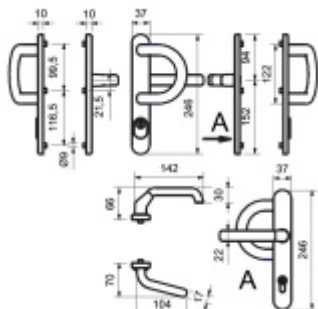

## Štítkové kování Südmetall Berlin-LS klika/madlo

Štítkové kování pro rámové dveře

Sestava klika/madlo

Kovová konstrukce pod štítkem pro vysoké zatížení

Klika pevně spojená se štítky

Přesah vložky 9 - 13 mm

Rozteč zámku 92 mm

Uvedená cena je pro provedení tloušťky dveří 67 - 72 mm

Na poptání lze dodat spojovací materiál i pro jinou tloušťku dveří