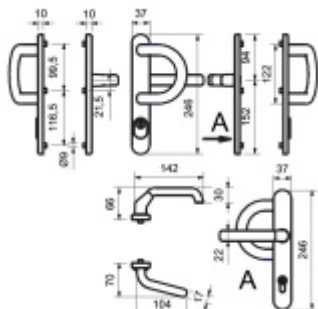

Produktový list

platný k 4. 6. 2026

luxusnikovani.cz
DELIVERED BY EFB

Štítkové kování Südmetall Berlin-LS klika/madlo

Štítkové kování pro rámové dveře

Sestava klika/madlo

Kovová konstrukce pod štítkem pro vysoké zatížení

Klika pevně spojená se štítky

Přesah vložky 9 - 13 mm

Rozteč zámku 92 mm

Uvedená cena je pro provedení tloušťky dveří 67 - 72 mm

Na poptání lze dodat spojovací materiál i pro jinou tloušťku dveří