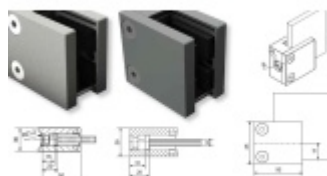

### Držák skla AbP typ 6, 45x50 mm, zinek bez povrchu 10,76 mm, Kulatý průměr 42,4 mm

ID produktu: 964

PLU: 50.13.4430

Úchyt pro sklo na plochý nebo kulatý sloupek

Zinková slitina bez povrchové úpravy

Vhodné pro tloušťku skla 8-12,76 mm

Balení obsahuje držák + těsnění pro sklo

Součástí balení není spojovací materiál pro podklad

Bez vrtání do skla

**Vaše cena bez DPH**

**8,08 €**

Vaše cena s DPH

9,78 €

Zobrazit produkt

## PŘÍSLUŠENSTVÍ

**Nerezový sloupek 995 mm,  
rohový s přípravou pro  
montáž úchytů na sklo 4xM8  
závit**

Süd-Metall

---

**OD 45,92 €**

5 pracovních dní

**Nerezový sloupek 995mm,  
středový s přípravou pro  
montáž úchytů na sklo 4xM8  
závit**

Süd-Metall

---

**OD 45,92 €**

5 pracovních dní

**Nerezový sloupek 995mm,  
koncový s přípravou pro  
montáž úchytů na sklo 2xM8  
závit**

Süd-Metall

---

**OD 45,92 €**