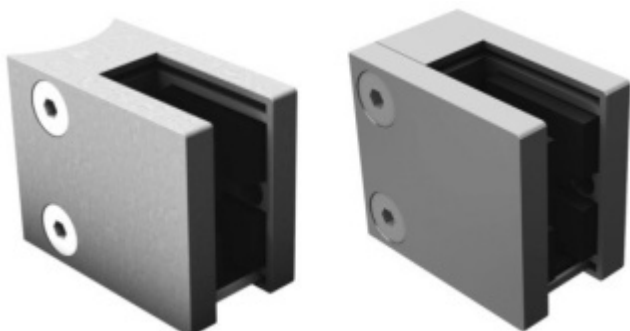

### Držák skla AbP typ 6, 45x50 mm, zinek bez povrchu 10,76 mm, Kulatý průměr 42,4 mm

ID produktu: 964

PLU: 50.13.4430

Úchyt pro sklo na plochý nebo kulatý sloupek

Zinková slitina bez povrchové úpravy

Vhodné pro tloušťku skla 8-12,76 mm

## PŘÍSLUŠENSTVÍ

**Nerezový sloupek 995 mm,  
rohový s přípravou pro  
montáž úchytů na sklo 4xM8  
závit**

Süd-Metall

---

**OD 45,92 €**

5 pracovních dní

**Nerezový sloupek 995mm,  
středový s přípravou pro  
montáž úchytů na sklo 4xM8  
závit**

Süd-Metall

---

**OD 45,92 €**

5 pracovních dní

**Nerezový sloupek 995mm,  
koncový s přípravou pro  
montáž úchytů na sklo 2xM8  
závit**

Süd-Metall

---

**OD 45,92 €**