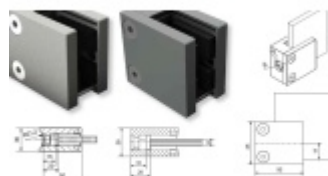

Produktový list

platný k 28. 4. 2026

luxusnikovani.cz
DELIVERED BY EFB

Držák skla AbP typ 6, 45x50 mm, zinek bez povrchu 10,76 mm, Plochý sloupek

ID produktu: 965

PLU: 50.13.4040

Úchyt pro sklo na plochý nebo kulatý sloupek

Zinková slitina bez povrchové úpravy

Vhodné pro tloušťku skla 8-12,76 mm

Balení obsahuje držák + těsnění pro sklo

Součástí balení není spojovací materiál pro podklad

Bez vrtání do skla

Vaše cena bez DPH

198 Kč

Vaše cena s DPH

239,58 Kč

Zobrazit produkt

PŘÍSLUŠENSTVÍ

**Nerezový sloupek 995 mm,
rohový s přípravou pro
montáž úchytů na sklo 4xM8
závit**

Süd-Metall

OD 1 125 Kč

5 pracovních dní

**Nerezový sloupek 995mm,
středový s přípravou pro
montáž úchytů na sklo 4xM8
závit**

Süd-Metall

OD 1 125 Kč

5 pracovních dní

**Nerezový sloupek 995mm,
koncový s přípravou pro
montáž úchytů na sklo 2xM8
závit**