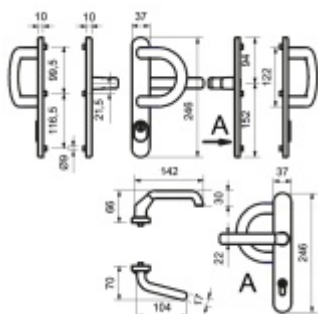

## Štítkové kování Südmetall Berlin-LS klika/madlo Hnědá, Bez překrytí vložky

ID produktu: 9654

PLU: 40.33.1200

Štítkové kování pro rámové dveře

Sestava klika/madlo

Kovová konstrukce pod štítkem pro vysoké zatížení

Klika pevně spojená se štítkem

Přesah vložky 9 - 13 mm

Rozteč zámku 92 mm

Uvedená cena je pro provedení tloušťky dveří 67 - 72 mm

Na poptání lze dodat spojovací materiál i pro jinou tloušťku dveří

**Vaše cena bez DPH**