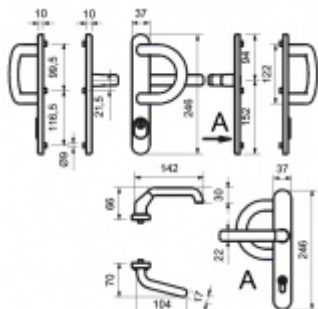

## Štítkové kování Südmetall Berlin-LS klika/madlo Hnědá, Bez překrytí vložky

ID produktu: 9654

PLU: 40.33.1200

Štítkové kování pro rámové dveře

Sestava klika/madlo

Kovová konstrukce pod štítkem pro vysoké zatížení

Klika pevně spojená se štítkem

Přesah vložky 9 - 13 mm

Rozteč zámku 92 mm

Uvedená cena je pro provedení tloušťky dveří 67 - 72 mm

Na poptání lze dodat spojovací materiál i pro jinou tloušťku dveří

**Vaše cena bez DPH**