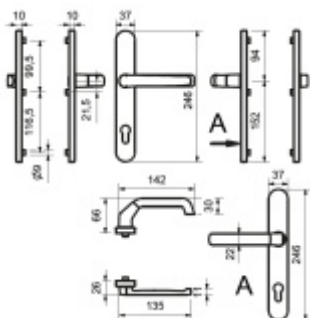

Klicka pevně spojená se štítky

Přesah vložky 9 - 13 mm

Rozteč zámku 92 mm

Uvedená cena je pro provedení tloušťky dveří 67 - 72 mm

Na poptání lze dodat spojovací materiál i pro jinou tloušťku dveří

Eloxovaný hliník