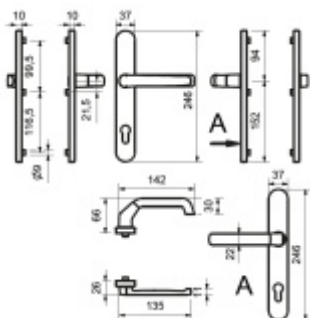

## Štítkové kování Südmetall Berlin-LS klicka/nízká klikka

Štítkové kování pro rámové dveře

Sestava klikka/nízká klikka

Kovová konstrukce pod štítkem pro vysoké zatížení

Klicka pevně spojená se štítky

Přesah vložky 9 - 13 mm

Rozteč zámku 92 mm

Uvedená cena je pro provedení tloušťky dveří 67 - 72 mm

Na poptání lze dodat spojovací materiál i pro jinou tloušťku dveří