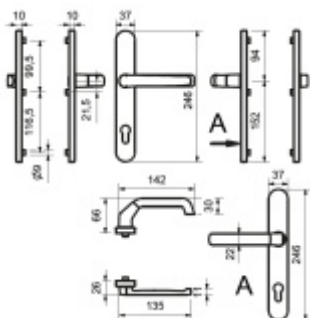

## Štítkové kování Südmetall Berlin-LS klika/nízká klika

Štítkové kování pro rámové dveře

Sestava klika/nízká klika

Kovová konstrukce pod štítkem pro vysoké zatížení

Klika pevně spojená se štítky

Přesah vložky 9 - 13 mm

Rozteč zámku 92 mm

Uvedená cena je pro provedení tloušťky dveří 67 - 72 mm

Na poptání lze dodat spojovací materiál i pro jinou tloušťku dveří