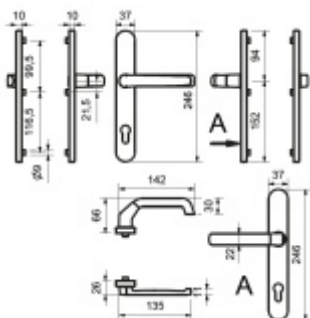

## Štítkové kování Südmetall Berlin-LS klika/nížká klika Bílá RAL 9016, Bez překrytí vločky

ID produktu: 9657

PLU: 40.33.1610

Štítkové kování pro rámové dveře

Sestava klika/nížká klika

Kovová konstrukce pod štítkem pro vysoké zatížení

Klika pevně spojená se štítkem

Přesah vločky 9 - 13 mm

Rozteč zámku 92 mm

Uvedená cena je pro provedení tloušťky dveří 67 - 72 mm

Na poptání lze dodat spojovací materiál i pro jinou tloušťku  
dveří

Vaše cena bez DPH