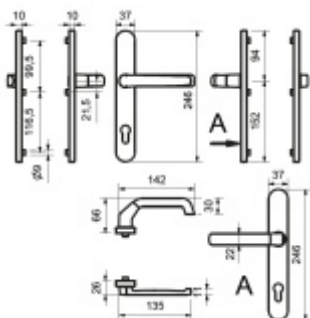

Produktový list

platný k 19. 4. 2026

luxusnikovani.cz
DELIVERED BY EFB

Štítkové kování Südmetall Berlin-LS klika/nížká klika Bílá RAL 9016, Bez překrytí vložky

ID produktu: 9657

PLU: 40.33.1610

Štítkové kování pro rámové dveře

Sestava klika/nížká klika

Kovová konstrukce pod štítkem pro vysoké zatížení

Klika pevně spojená se štítkem

Přesah vložky 9 - 13 mm

Rozteč zámku 92 mm

Uvedená cena je pro provedení tloušťky dveří 67 - 72 mm

Na poptání lze dodat spojovací materiál i pro jinou tloušťku dveří

Vaše cena bez DPH

63,39 €