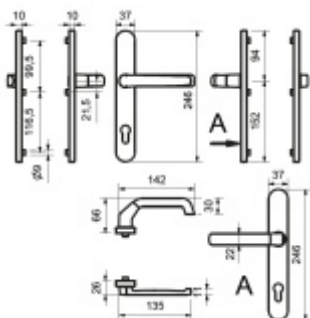

## Štítkové kování Südmetall Berlin-LS klika/nížká klika Hliník F9, Bez překrytí vločky

ID produktu: 9659

PLU: 40.33.1630

Štítkové kování pro rámové dveře

Sestava klika/nížká klika

Kovová konstrukce pod štítkem pro vysoké zatížení

Klika pevně spojená se štítkem

Přesah vločky 9 - 13 mm

Rozteč zámku 92 mm

Uvedená cena je pro provedení tloušťky dveří 67 - 72 mm

Na poptání lze dodat spojovací materiál i pro jinou tloušťku dveří

Vaše cena bez DPH