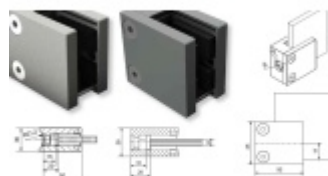

Produktový list

platný k 29. 4. 2026

luxusnikovani.cz
DELIVERED BY EFB

Držák skla AbP typ 6, 45x50 mm, zinek bez povrchu 10,76 mm, Plochý sloupek

ID produktu: 965

PLU: 50.13.4040

Úchyt pro sklo na plochý nebo kulatý sloupek

Zinková slitina bez povrchové úpravy

Vhodné pro tloušťku skla 8-12,76 mm

Balení obsahuje držák + těsnění pro sklo

Součástí balení není spojovací materiál pro podklad

Bez vrtání do skla

Vaše cena bez DPH

8,08 €

Vaše cena s DPH

9,78 €

Zobrazit produkt

PŘÍSLUŠENSTVÍ

**Nerezový sloupek 995 mm,
rohový s přípravou pro
montáž úchytů na sklo 4xM8
závit**

Süd-Metall

OD 45,92 €

5 pracovních dní

**Nerezový sloupek 995mm,
středový s přípravou pro
montáž úchytů na sklo 4xM8
závit**

Süd-Metall

OD 45,92 €

5 pracovních dní

**Nerezový sloupek 995mm,
koncový s přípravou pro
montáž úchytů na sklo 2xM8
závit**