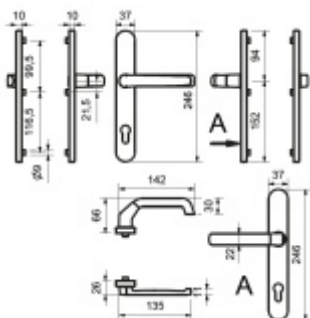

## Štítkové kování Südmetall Berlin-LS klika/nízká klika Hnědá, Bez překrytí vložky

ID produktu: 9663

PLU: 40.33.1600

Štítkové kování pro rámové dveře

Sestava klika/nízká klika

Kovová konstrukce pod štítkem pro vysoké zatížení

Klika pevně spojená se štítkem

Přesah vložky 9 - 13 mm

Rozteč zámku 92 mm

Uvedená cena je pro provedení tloušťky dveří 67 - 72 mm

Na poptání lze dodat spojovací materiál i pro jinou tloušťku dveří

Vaše cena bez DPH