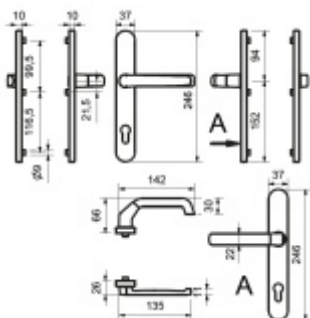

Produktový list

platný k 27. 4. 2026

luxusnikovani.cz
DELIVERED BY EFB

Štítkové kování Südmetall Berlin-LS klika/nízká klika Hnědá, Bez překrytí vložky

ID produktu: 9663

PLU: 40.33.1600

Štítkové kování pro rámové dveře

Sestava klika/nízká klika

Kovová konstrukce pod štítkem pro vysoké zatížení

Klika pevně spojená se štítkem

Přesah vložky 9 - 13 mm

Rozteč zámku 92 mm

Uvedená cena je pro provedení tloušťky dveří 67 - 72 mm

Na poptání lze dodat spojovací materiál i pro jinou tloušťku dveří

Vaše cena bez DPH

63,39 €