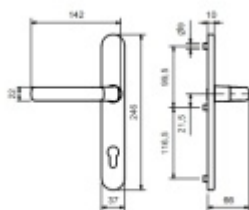

Kovová konstrukce pod štítkem pro vysoké zatížení

Klika pevně spojená se štítky

Eloxovaný hliník

[Štítkové kování Südmetall Berlin-LS klika jednostranná Eloxovaný hliník](#)

DETAIL

5 pracovních dní **938 Kč bez DPH**
1 134,98 Kč s DPH