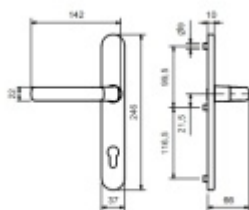

Štítkové kování Südmetail Berlin-LS klika jednostranná

Štítkové kování pro rámové dveře

Klika jednostranná

Bez čtyřhranu

Rozteč zámku 92 mm

Kovová konstrukce pod štítkem pro vysoké zatížení

Klika pevně spojená se štítky