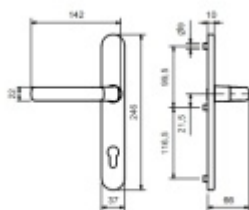

Kovová konstrukce pod štítkem pro vysoké zatížení

Klika pevně spojená se štítky

Eloxovaný hliník

[Štítkové kování Südmetall Berlin-LS klika jednostranná Eloxovaný hliník](#)

DETAIL

5 pracovních dní **38,29 € bez DPH**
46,33 € s DPH