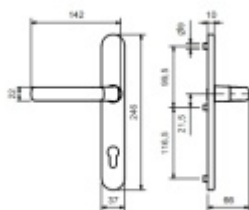

Klika jednostranná

Bez čtyřhranu

Rozteč zámku 92 mm

Kovová konstrukce pod štítkem pro vysoké zatížení

Klika pevně spojená se štítky

Vaše cena bez DPH

713 Kč

Vaše cena s DPH