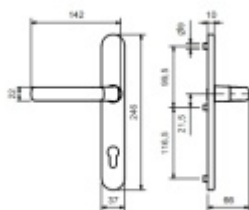

Bez čtyřhranu

Rozteč zámku 92 mm

Kovová konstrukce pod štítkem pro vysoké zatížení

Klika pevně spojená se štítky

Vaše cena bez DPH

131,02 €

Vaše cena s DPH

158,53 €